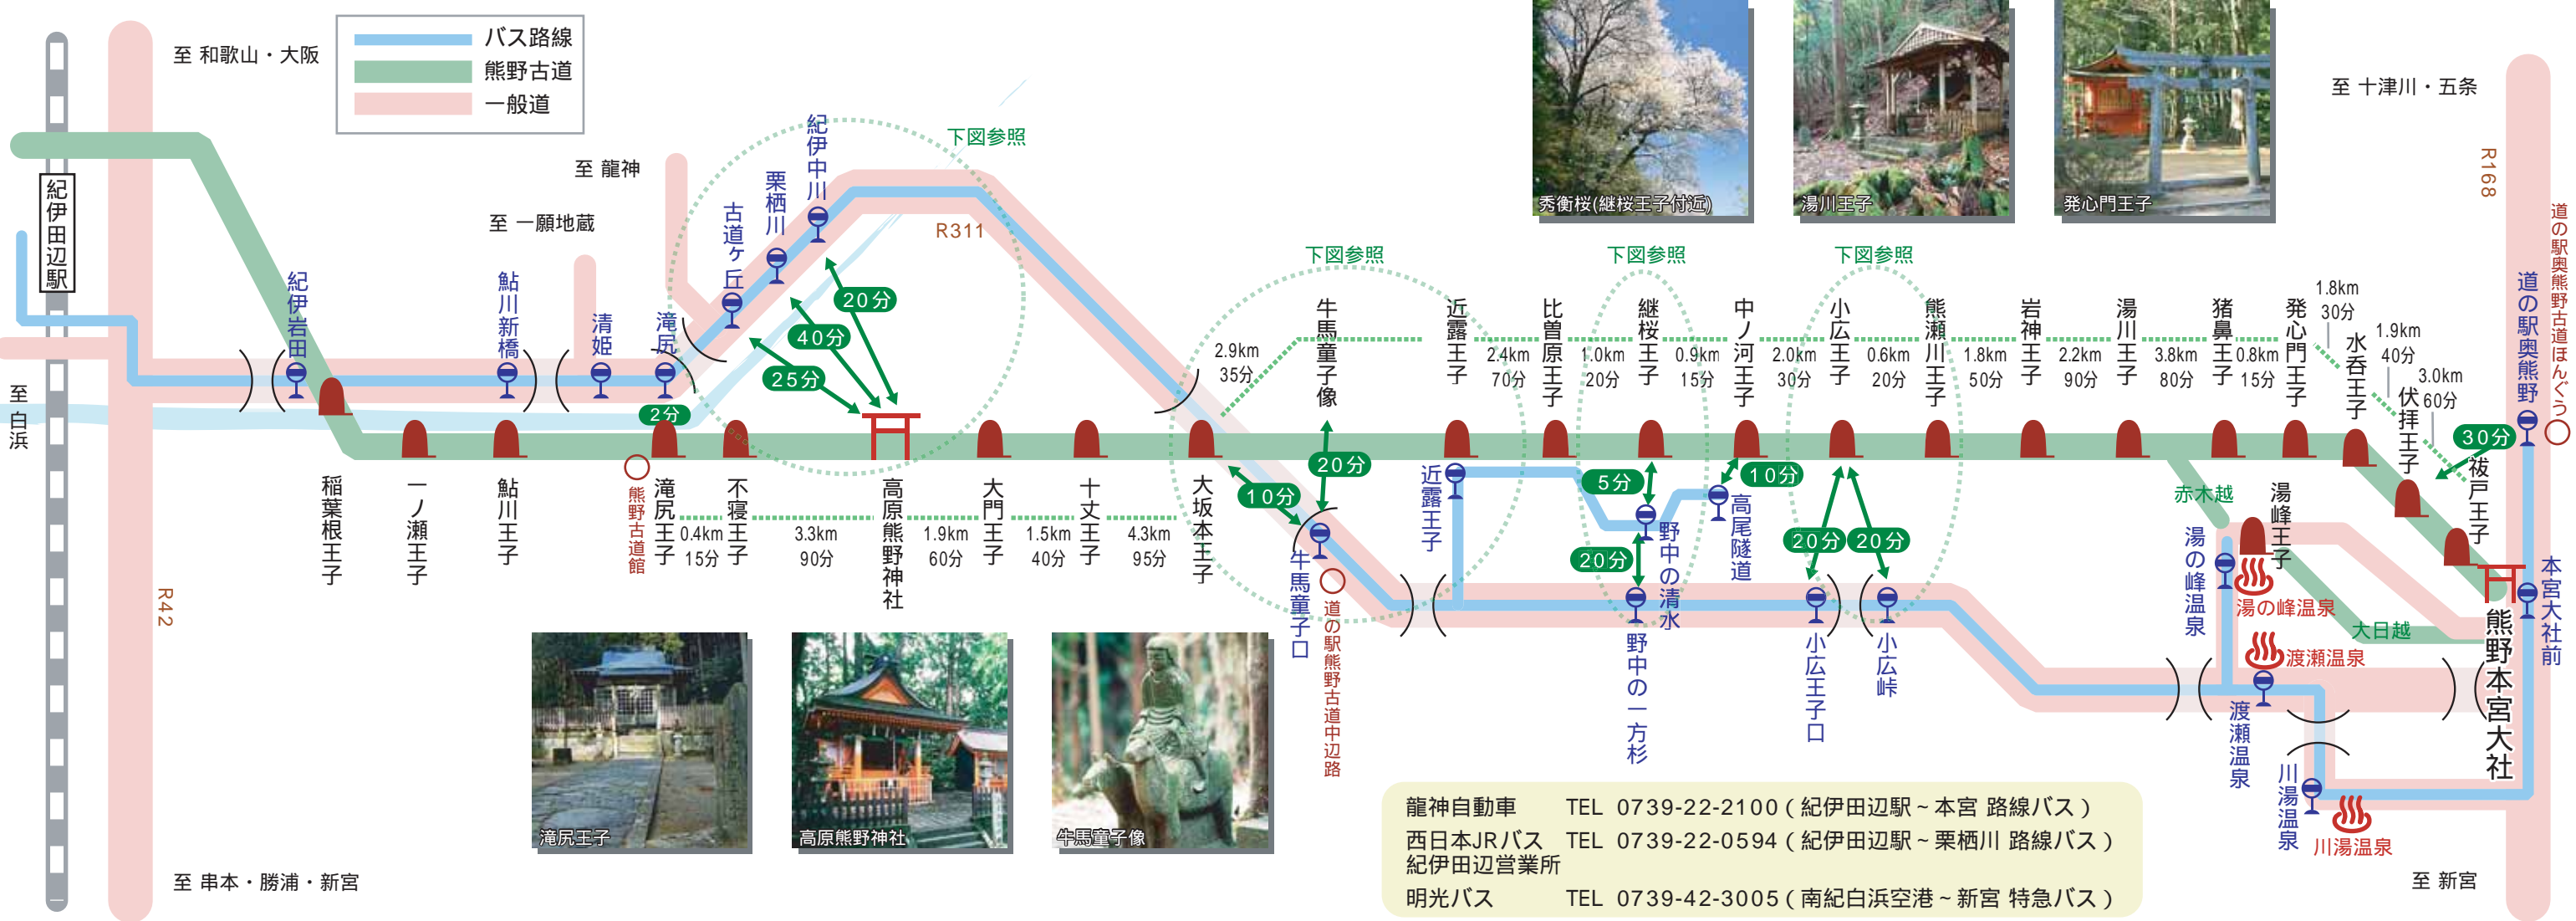

熊野古道 沿線案内

中辺路町観光協会
田辺市中辺路行政局 産業建設課
本宮町観光協会

TEL0739-64-1470
TEL0739-64-0500
TEL0735-42-0735

〒646-1421 和歌山県田辺市中辺路町栗栖川1222 (熊野古道館内)
〒646-1421 和歌山県田辺市中辺路町栗栖川396-1
〒647-1792 和歌山県田辺市本宮町本宮

龍神自動車 TEL 0739-22-2100 (紀伊田辺駅～本宮 路線バス)
西日本JRバス TEL 0739-22-0594 (紀伊田辺駅～栗栖川 路線バス)
紀伊田辺営業所
明光バス TEL 0739-42-3005 (南紀白浜空港～新宮 特急バス)